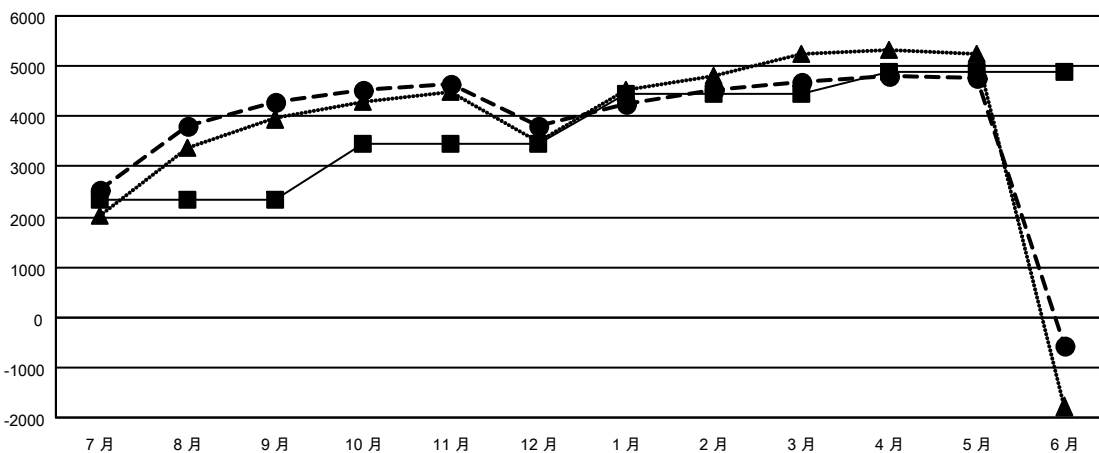

# GMT MONTHLY MEMBERSHIP PROGRESS REPORT

Results as of: 6/30/2020

Multiple District 300

LOCATION: REP OF CHINA

GMT: OPEN

GMT憲章區 5 - M

分會			
成果 2019-2020			
季	新分會目標	新會	會員流失的分會
7月/8月/9月	14	15	8
10月/11月/12月	11	3	0
1月/2月/3月	6	1	5
4月/5月/6月	2	5	5

位會員@每位須繳			
成果 2019-2020			
季	會員淨增長目標	實際會員增長數	實際退會會員 (包括轉會)
7月/8月/9月	2350	5,279	615
10月/11月/12月	1110	839	1,263
1月/2月/3月	975	1,252	192
4月/5月/6月	460	453	5,578

目標與實際新會累積

目標和實際會員累積

已取消的分會: 18	1054 CLUBS OF 1216 增添1位或以上的會員	性別分佈
放棄的會員	<a href="#">點擊這裡取得彙計會員數據</a>	男 29,648 (68.72%)
過世 94		女 13,495 (31.28%)
分會已取消 110		總計家庭單位會員數 8,192
其他 7,444		支付減半會費的家庭會員 4,953
總計 7,648		