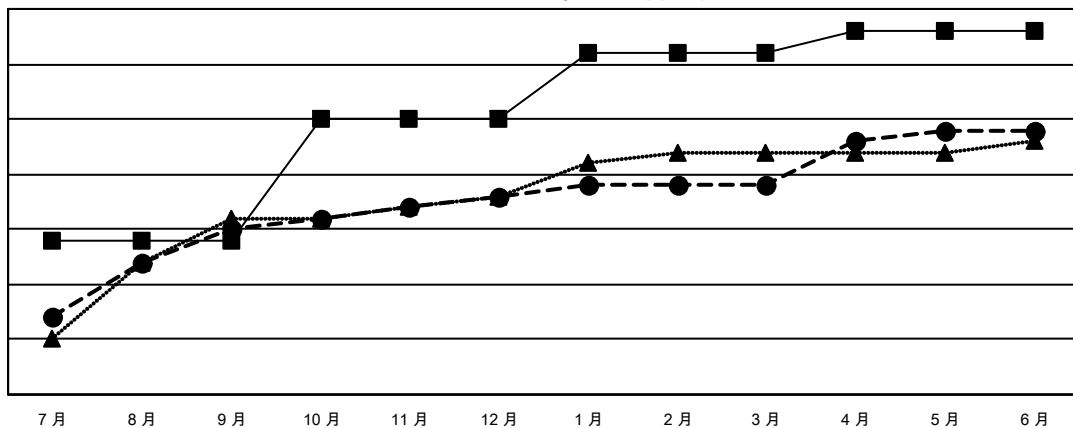

# GMT MONTHLY MEMBERSHIP PROGRESS REPORT

Results as of: 6/30/2020

Multiple District 300

LOCATION: REP OF CHINA

GMT: OPEN

GMT憲章區 5 - M

分會			
成果 2019-2020			
季	新分會目標	新會	會員流失的分會
7月/8月/9月	14	15	8
10月/11月/12月	11	3	0
1月/2月/3月	6	1	5
4月/5月/6月	2	5	5

位會員@每位須繳			
成果 2019-2020			
季	會員淨增長目標	實際會員增長數	實際退會會員 (包括轉會)
7月/8月/9月	2350	5,279	615
10月/11月/12月	1110	839	1,263
1月/2月/3月	975	1,252	192
4月/5月/6月	460	453	5,578

目標與實際新會累積

目標和實際會員累積

已取消的分會: 18	1054 CLUBS OF 1216 增添1位或以上的會員	性別分佈
放棄的會員	<a href="#">點擊這裡取得彙計會員數據</a>	男 29,648 (68.72%)
過世 94		女 13,495 (31.28%)
分會已取消 110		總計家庭單位會員數 8,192
其他 7,444		支付減半會費的家庭會員 4,953
總計 7,648		